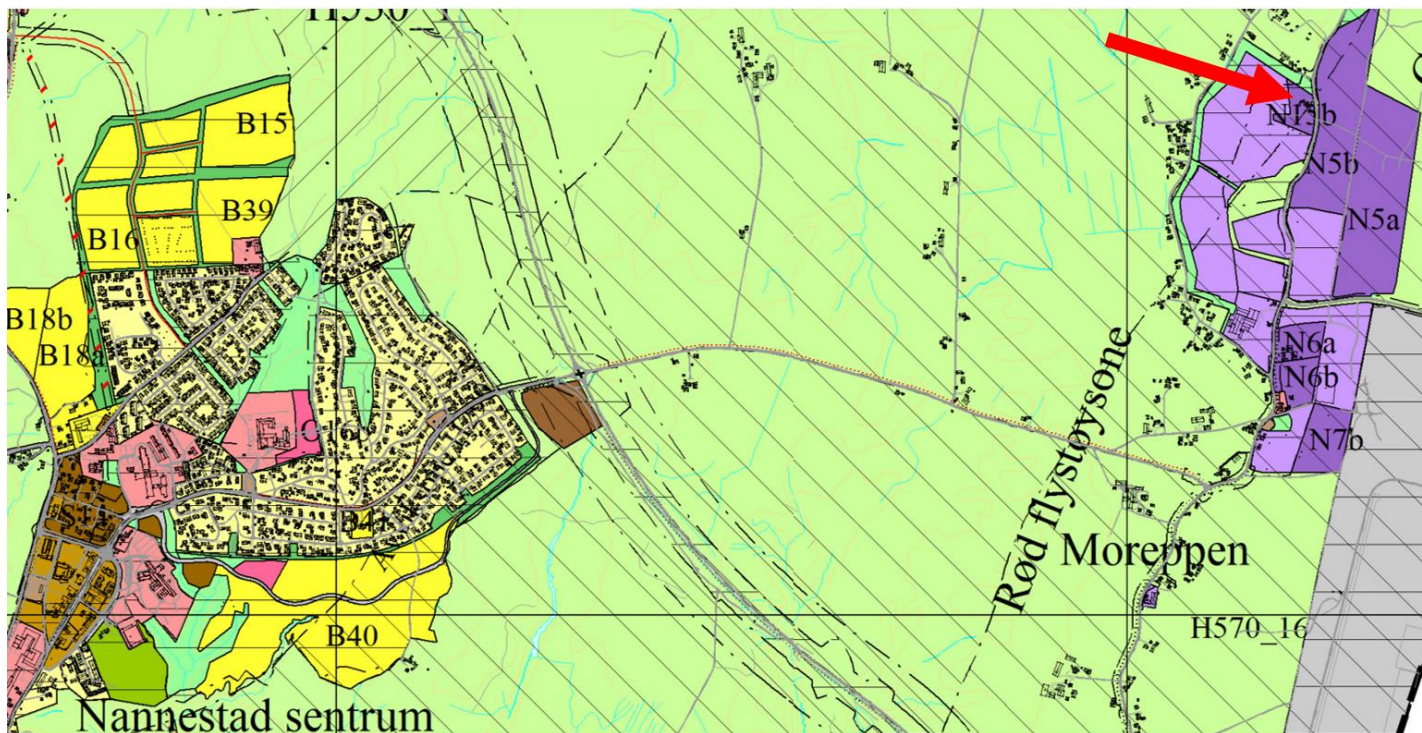

Utsnitt av kommuneplanens arealdel 2018-2035. Rød pil viser planområdet:

Avgrensning innenfor gjeldende regulering: