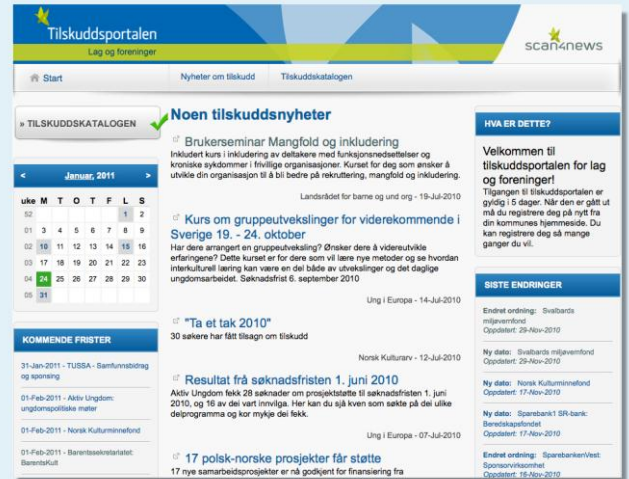

Tilskuddsportalen

For lag og foreninger i Nannestad kommune

Finn økonomiske støtteordninger som din forening kan søke på. Innholdet i portalen er spesielt tilrettelagt for lag og foreninger:

- Finn støtteordninger
- Få oversikt over søknadsfrister
- Les nyheter om tilskudd

[Klikk her for å få tilgang til Tilskuddsportalen for lag og foreninger](#)

Slik logger du inn:

1. Klikk på linken over for å åpne [registreringsskjemaet](#).
2. Fyll inn e-postadressen din, fornavn og etternavn, samt gyldig **organisasjonsnummer** for laget eller foreningen i kommunen.
3. Trykk på Send.
4. Du får opp en side hvor du bekrefter at informasjonen du sendte er korrekt.
5. På den angitte e-postadressen mottar du en **påloggingslink** som gir automatisk tilgang til Tilskuddsportalen for lag og foreninger.

Linken du mottar er gyldig i 5 dager, men du kan registrere deg på nytt så mange ganger du ønsker.

Organisasjonsnummer

I registreringsskjemaet oppgir du foreningens organisasjonsnummer. For at du skal få tilgang må organisasjonen være: